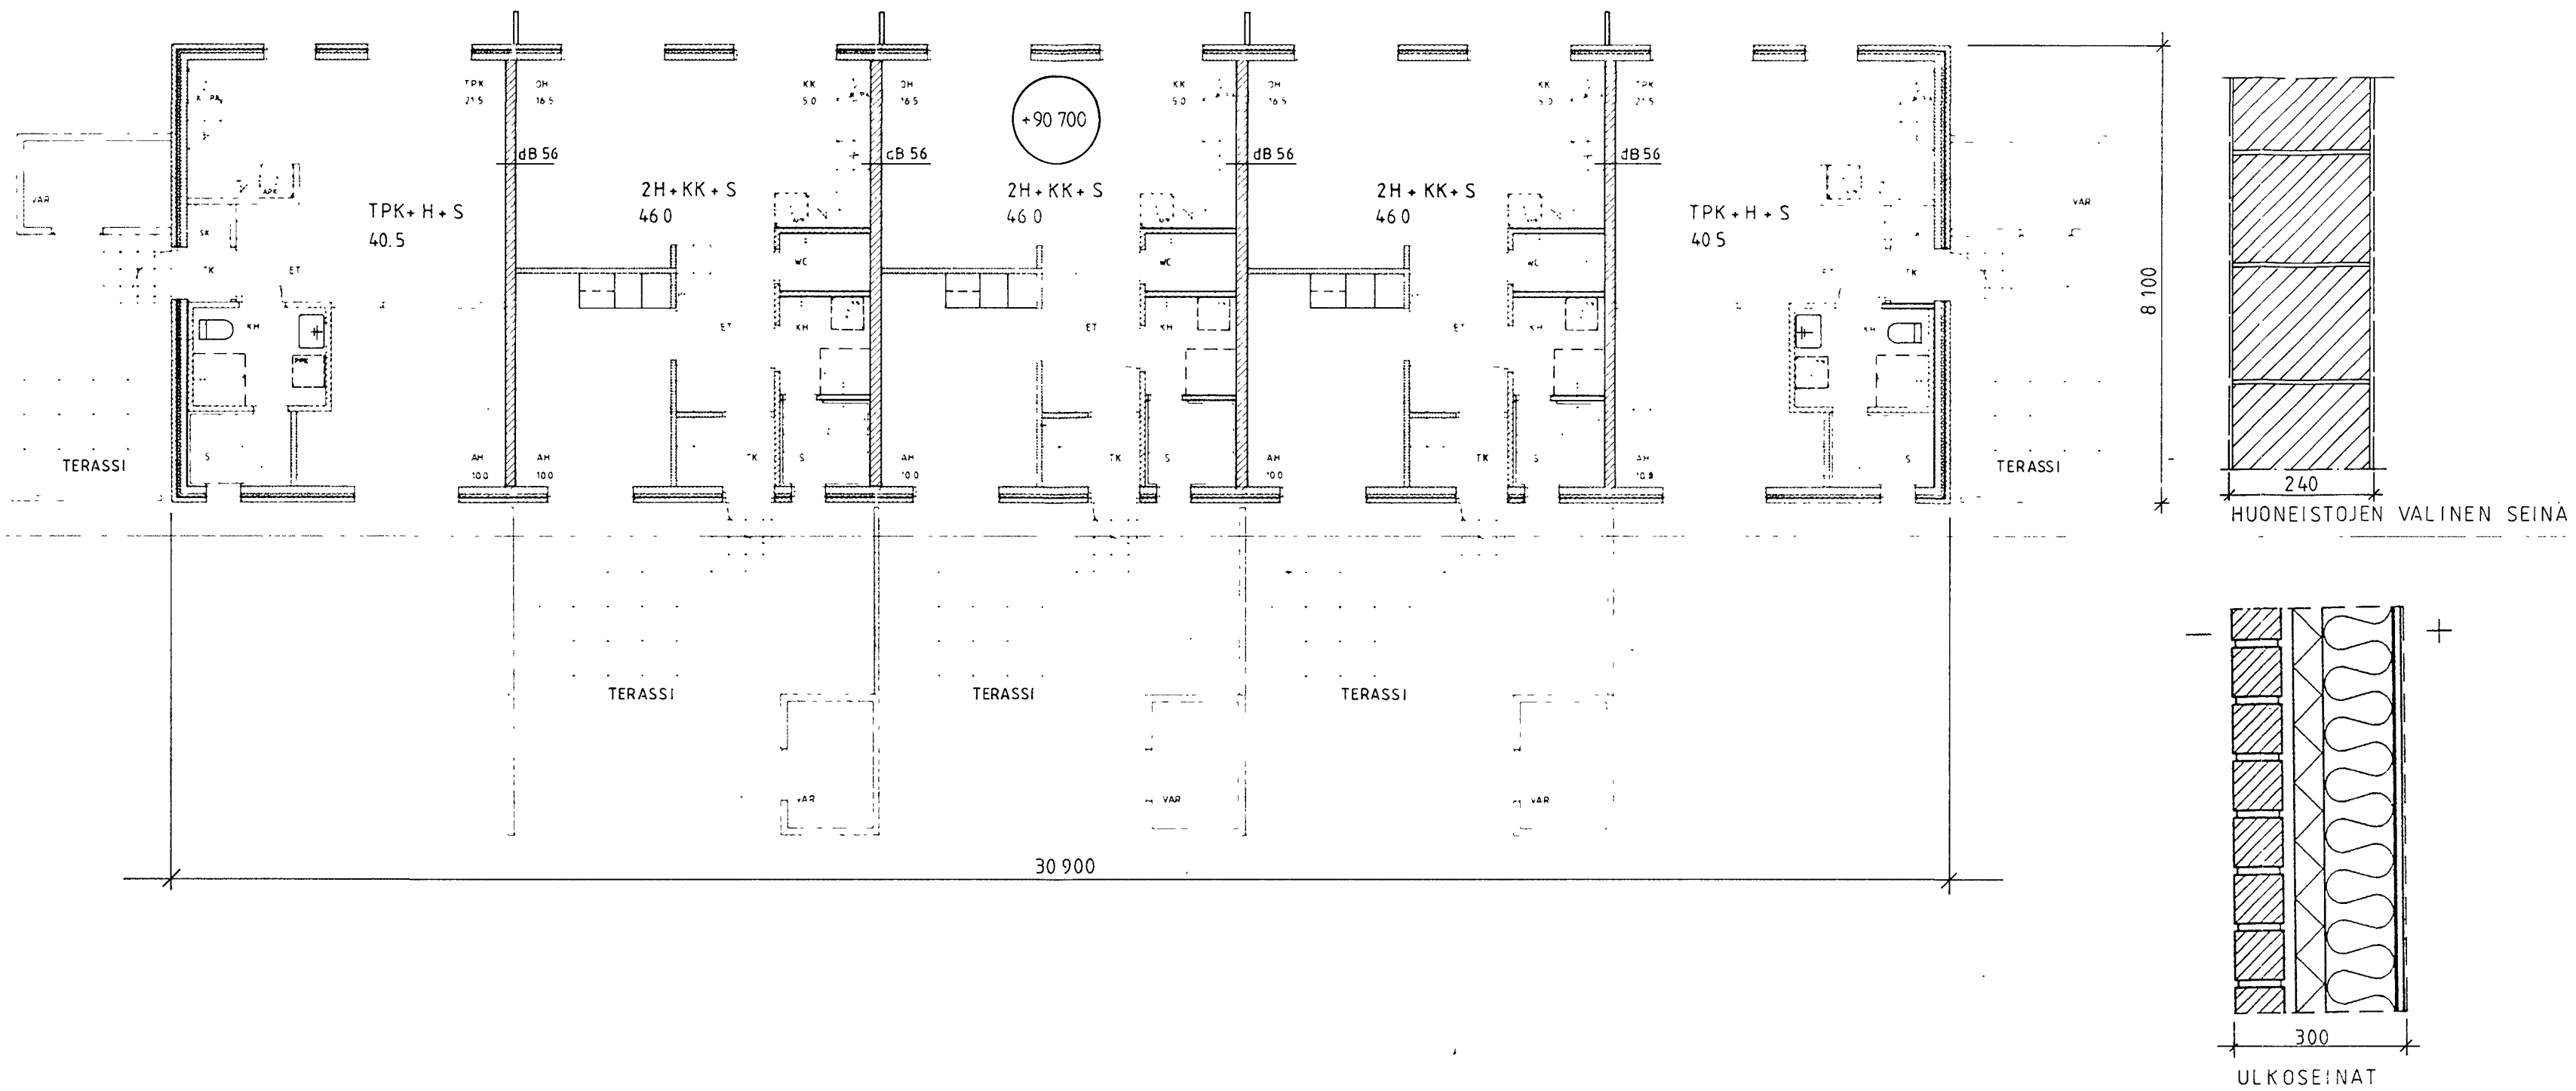

TALO A

2 KPL	TPK+H+S	40.5
3 KPL	2H+KK+S	46

m²

TYYSTERNIEMENTIE 15 53900 LAPPEENRANTA PUH (953) 560090, FAX (953) 107

KUNTA RUOKOLAHTI	K. OSAKYLA ONNELA
KORTTELITILA 22	TONTTI/RN O
RAKENNUSTOIMENPIDE UUDISRAKENNUS	PIIRUSTUSLAJI PAAPIRUSTUS
PIIRUSTUKSEN SISÄLTÖ POHJA / TALO A	MITTAKAAVA 1:100

PAIVAYS 31.05.2009 *Arkkitehti* ARK 339 - P2

RAKENNUSKOHTEEEN NIMI
RUOKOLAHDEN VUOKRATALOT OY
TALO A KUMPARETIE