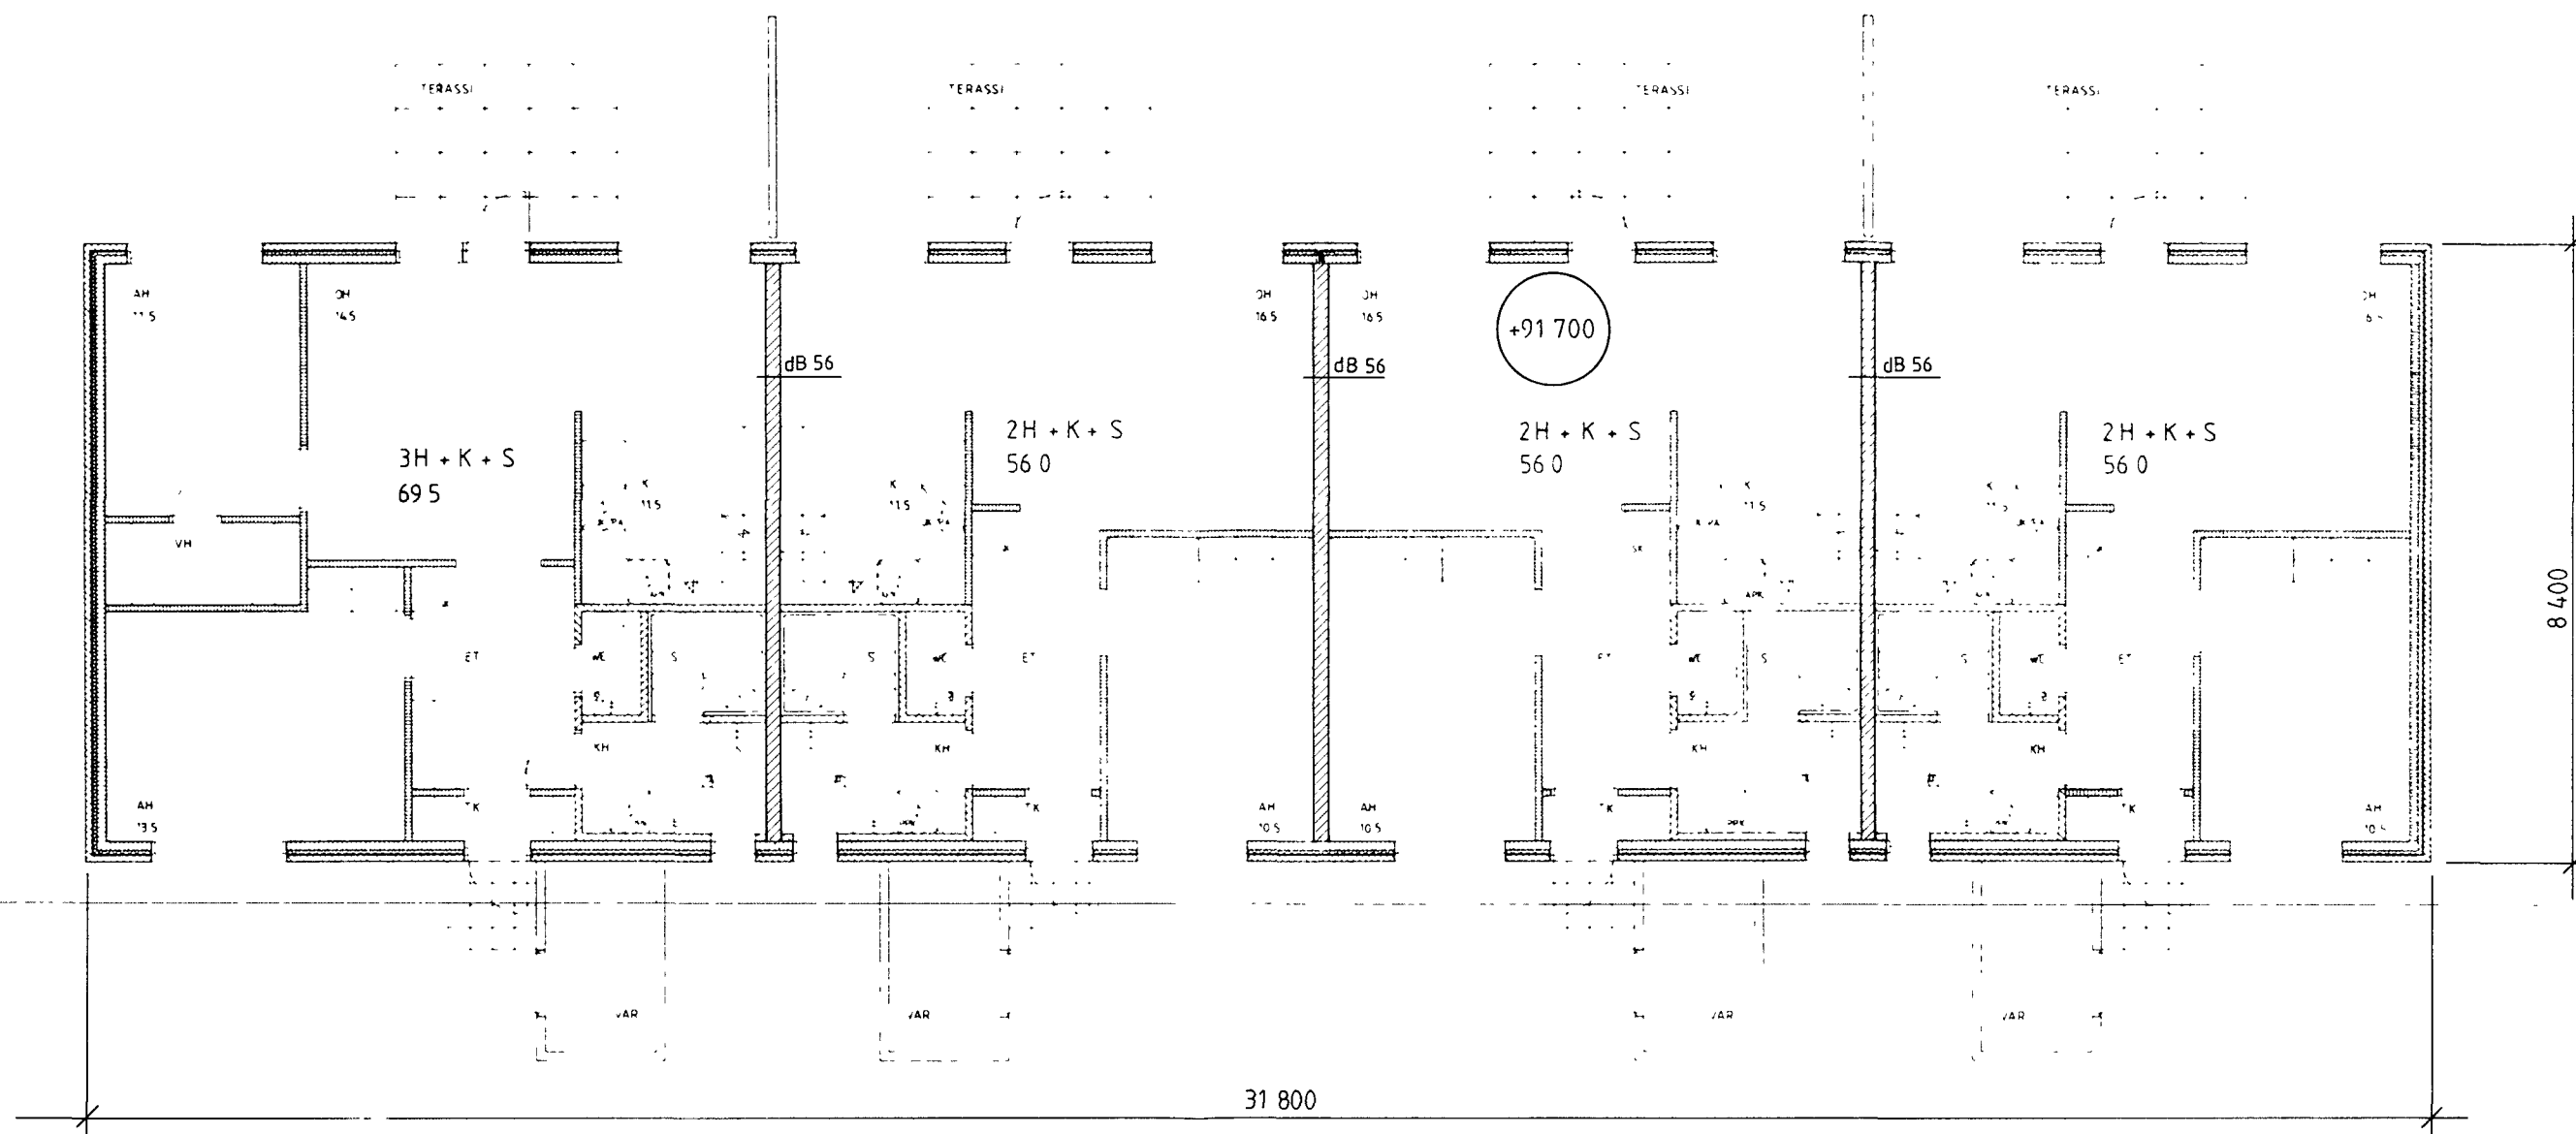

TALO B 2
 3 KPL 2H+K+S 56
 1 KPL 3H+K+S 69.5

HUONEISTOJEN VALINEN SEINA

ULKOSEINÄT

--	--

TYYSSTERNIEMENTIE 15 53900 LAPPEENRANTA PUH (953) 560090 FAX (953) 1...

KUNTA RUOKOLAHTI	K OSAKYLÄ ONNELA
KORTTELITILA 22	TONTTURIN O
RAKENNUSOIMENPIDE UUDISRAKENNUS	PIIRUSTUSLAJI PAAPIRUSTUS
PIIRUSTUKSEN SISÄLTÖ	MITTAKAAVA
POHJA / TALO B	1 10C